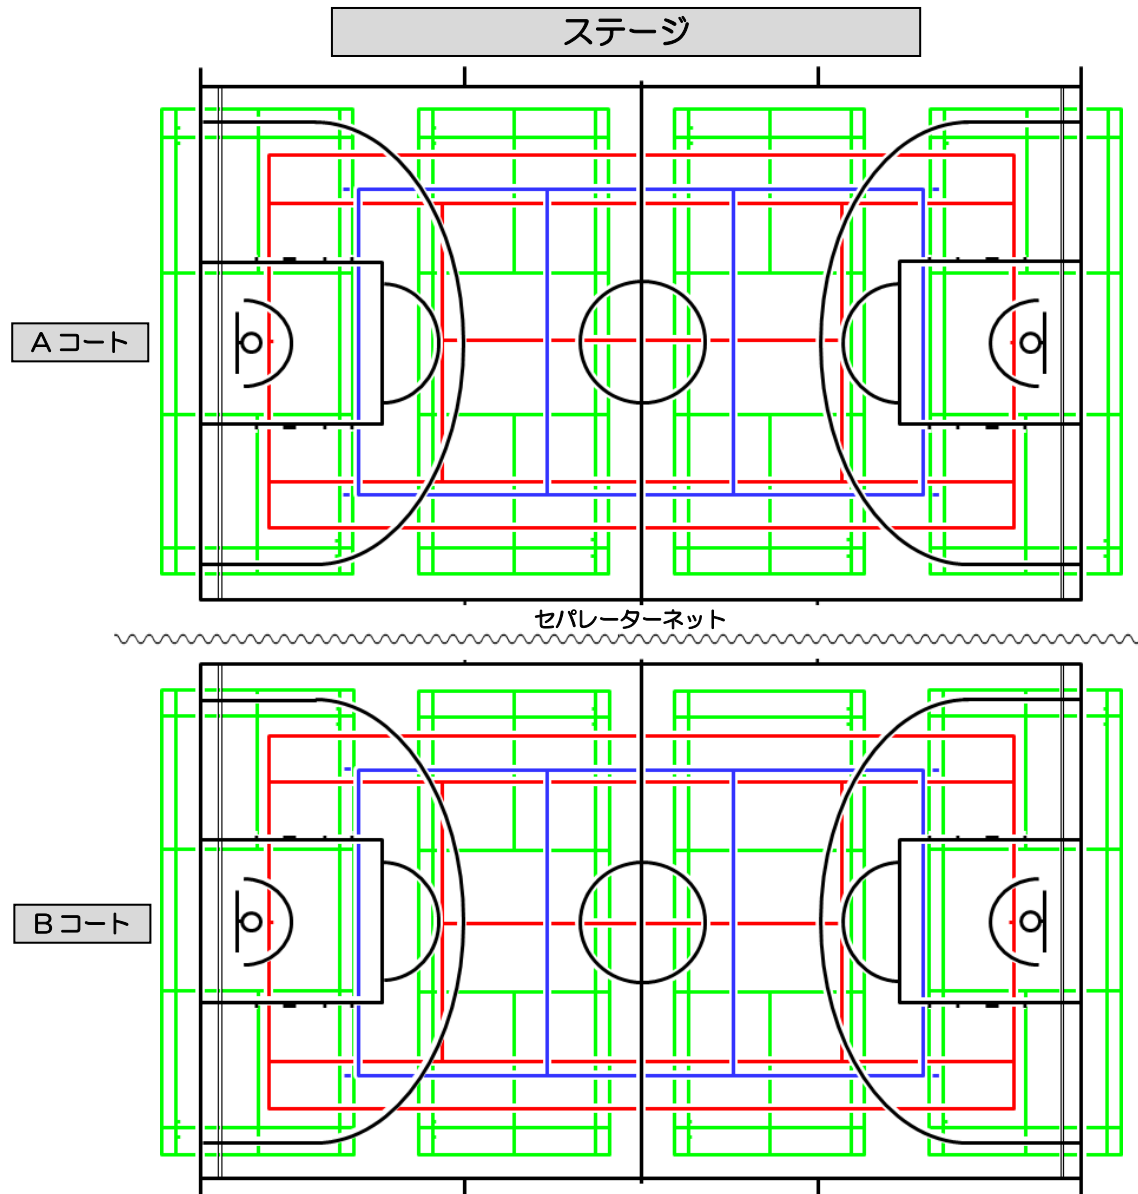

横越総合体育館 大会・イベント/一般特別 利用 コートライン打合せ書 [複写可]

種類・サイズ	面数	線
バスケットボール 28000×15000 mm	2	白色ライン有 50 mm
	※ 1	白色2重ライン有 50 mm
ミニバスケットボール 26100 mm×15000 mm	2	白色ライン有 50 mm エンドライン 白色2重ラインのみ有
6人制バレーボール 9人制女子バレーボール 18000×9000 mm	2	青色ライン有 50 mm
	※ 1	白色2重ライン有
9人制男子バレーボール 21000×10500 mm	2	ライン・ポイント無
	※ 1	
テニス 23770×10970 mm	2	赤色ライン有 50 mm
	※ 1	赤色2重コーナー ポイントのみ有
バドミントン ソフトバレーボール 13400×6100 mm	8	緑色ライン有 40 mm

■ 面数は、アリーナ全面利用時に取れるコート面数を表します。

■ ※印はセンターコート設置時となります。