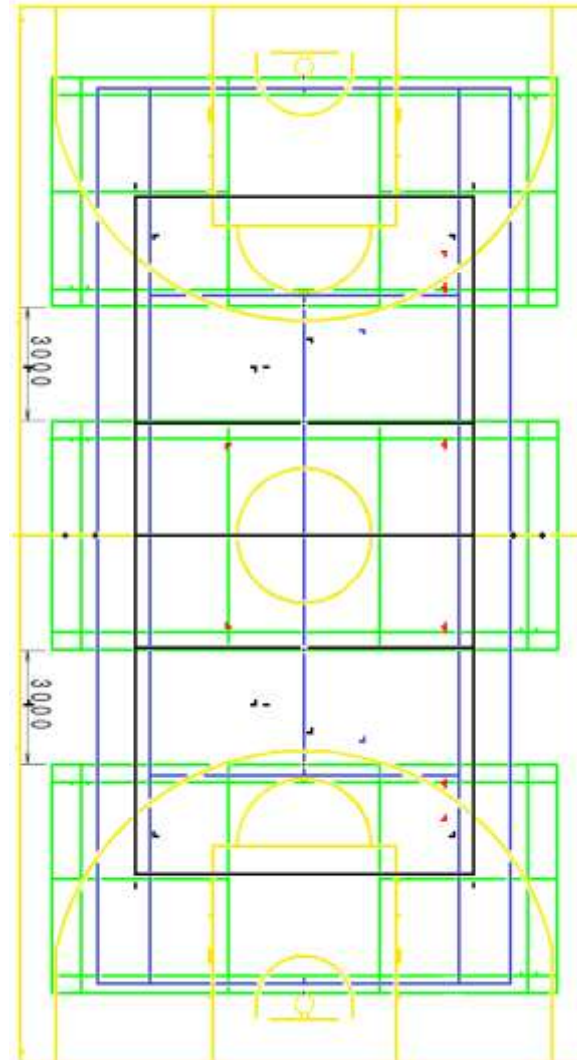

西川総合体育館 大会・イベント/一般特別 利用 コートライン打合せ書 [複写可]

エントランス

Aコート

Bコート

セパレーターネット

種類・サイズ	面数	線
6人制バレーボール 18000×9000 mm	2	白色ライン有 50 mm
	※ 1	白色コーナー ポイントのみ有
小学生 6人制バレーボール 16000×8000 mm	2	白色コーナー ポイントのみ有
9人制バレーボール 21000×10500 mm	2	ライン・ポイント 無
	※ 1	白色コーナー ポイントのみ有
バスケットボール 28000×15000 mm	2	黄色ライン有 50 mm
	※ 1	赤色コーナー ポイントのみ有
ミニバスケットボール 27300×15000 mm	2	黄色ライン有 50 mm エンドライン ポイントのみ有
テニス 23770×10970 mm	2	青色ライン有 50 mm
	※ 1	青色コーナー ポイントのみ有
バドミントン ソフトバレーボール 13400×6100 mm	6	緑色ライン有 40 mm

■ 面数は、アリーナ全面利用時に取れるコート面数を表します。

■ ※印はセンターコート設置時となります。