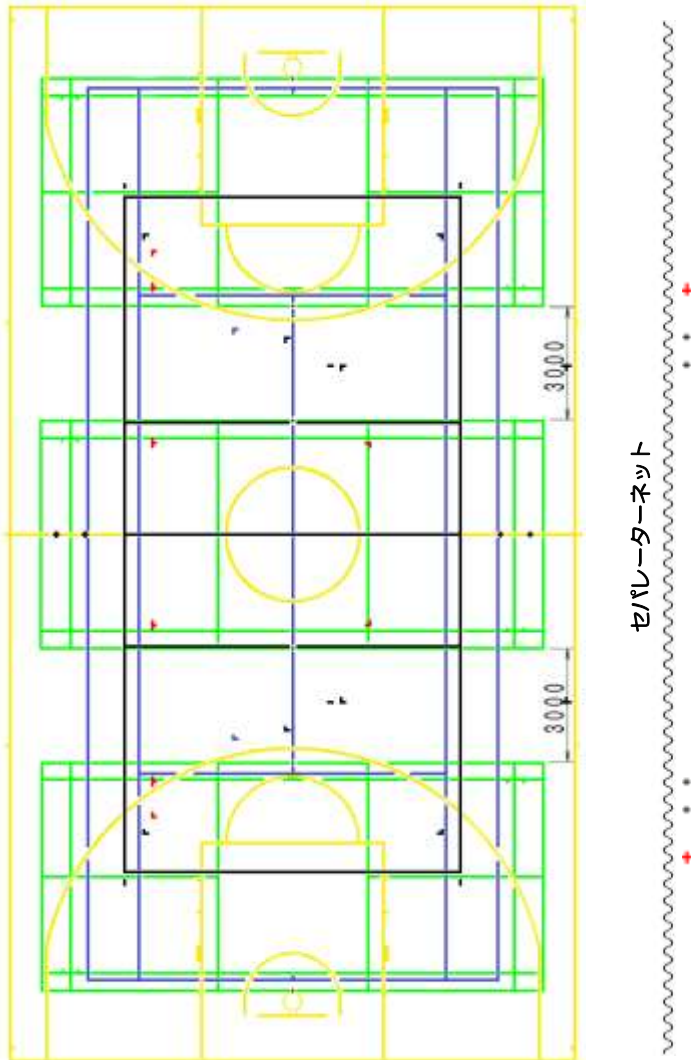

西川総合体育館 大会・イベント/一般特別 利用 コートライン打合せ書 [複写可]

エントランス

Aコート

Bコート

セパレーターネット

種類・サイズ	面数	線
6人制バレーボール 18000×9000 mm	2	白色ライン有 50 mm
	※ 1	白色コーナー ポイントのみ有
小学生 6人制バレーボール 16000×8000 mm	2	白色コーナー ポイントのみ有
9人制バレーボール 21000×10500 mm	2	ライン・ポイント 無
	※ 1	白色コーナー ポイントのみ有
バスケットボール 28000×15000 mm	2	黄色ライン有 50 mm
	※ 1	赤色コーナー ポイントのみ有
ミニバスケットボール 27300×15000 mm	2	黄色ライン有 50 mm エンドライン ポイントのみ有
テニス 23770×10970 mm	2	青色ライン有 50 mm
	※ 1	青色コーナー ポイントのみ有
バドミントン ソフトバレーボール 13400×6100 mm	6	緑色ライン有 40 mm

■ 面数は、アリーナ全面利用時に取れるコート面数を表します。

■ ※印はセンターコート設置時となります。